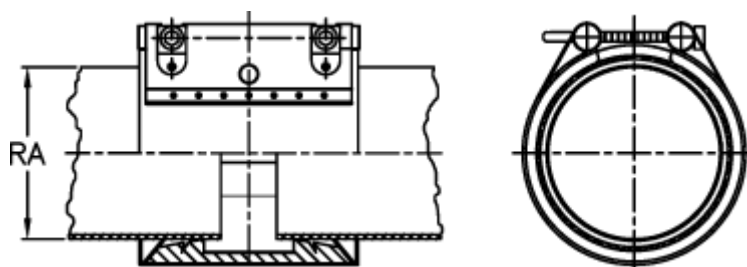

Varenummer: 025748300197  
Beskrivelse: Norma Connect rørkobling  
GRIP E W5 Ø=197,0 EPDM, 10 bar

## Mål

---

Note = Kontakt os for yderligere informationer.

RA = 197